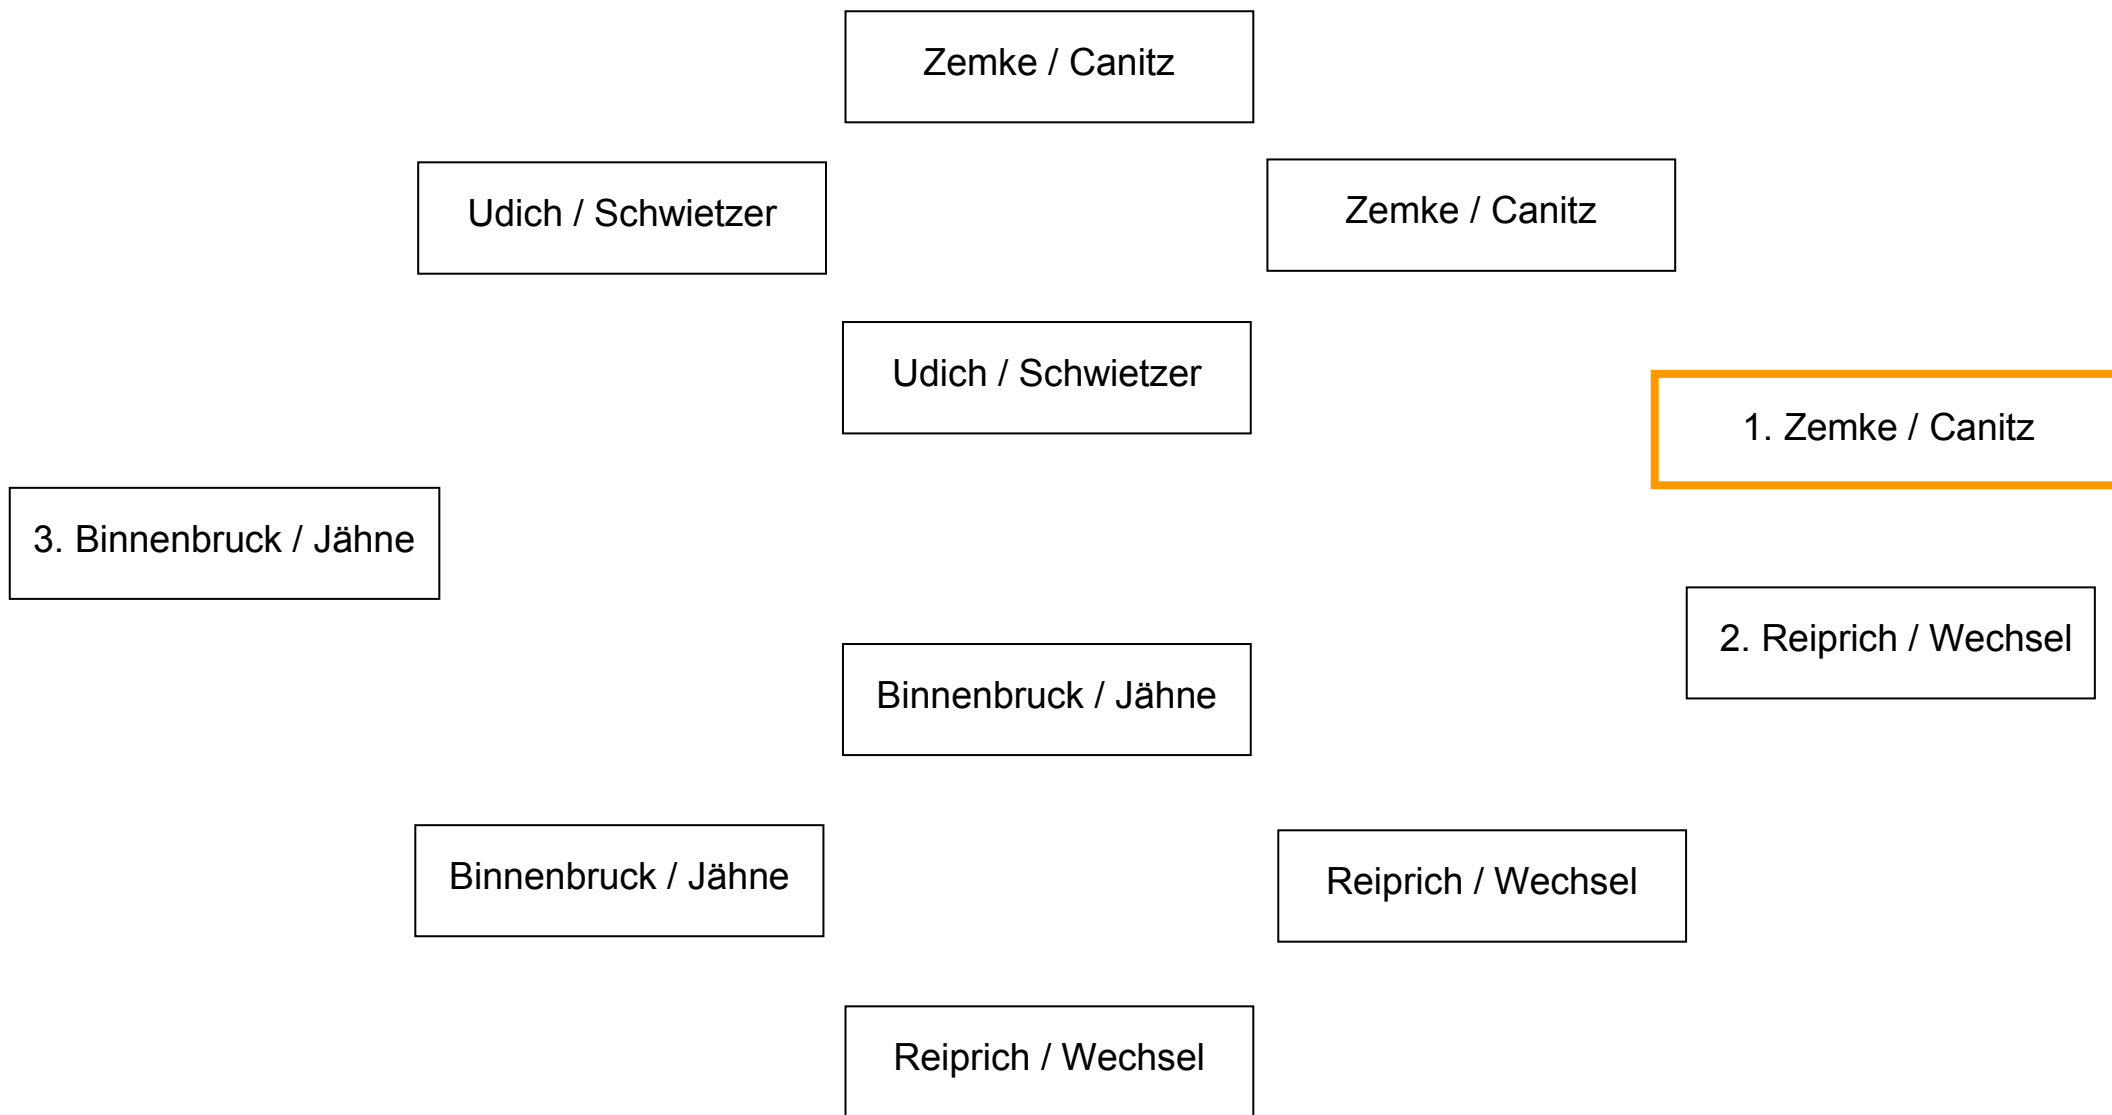

# Kia Mixed Cup 2012 Cottbus

Gruppe A	Udich / Schwietzer	Reiprich / Wechsel	Fuchs / Peuker	Platzierung
Udich / Schwietzer		2:6, 6:2, 5:10	6:2, 6:7, 10:4	2
Reiprich / Wechsel	6:2, 2:6, 10:5		6:0, 6:2	1
Fuchs / Peuker	2:6, 7:6, 4:10	0:6, 2:6		3

# Kia Mixed Cup 2012 Cottbus

Gruppe B	Binnenbruck / Jähne	Wilhelm / Baldzer	Zemke / Canitz	Platzierung
Binnenbruck / Jähne		6:2, 6:4	4:6, 0:6	2.
Wilhelm / Baldzer	2:6, 4:6		5:7, 2:6	3.
Zemke / Canitz	6:4, 6:0	7:5, 6:2		1.

Spiel um 3. Platz

Halbfinale

Finale